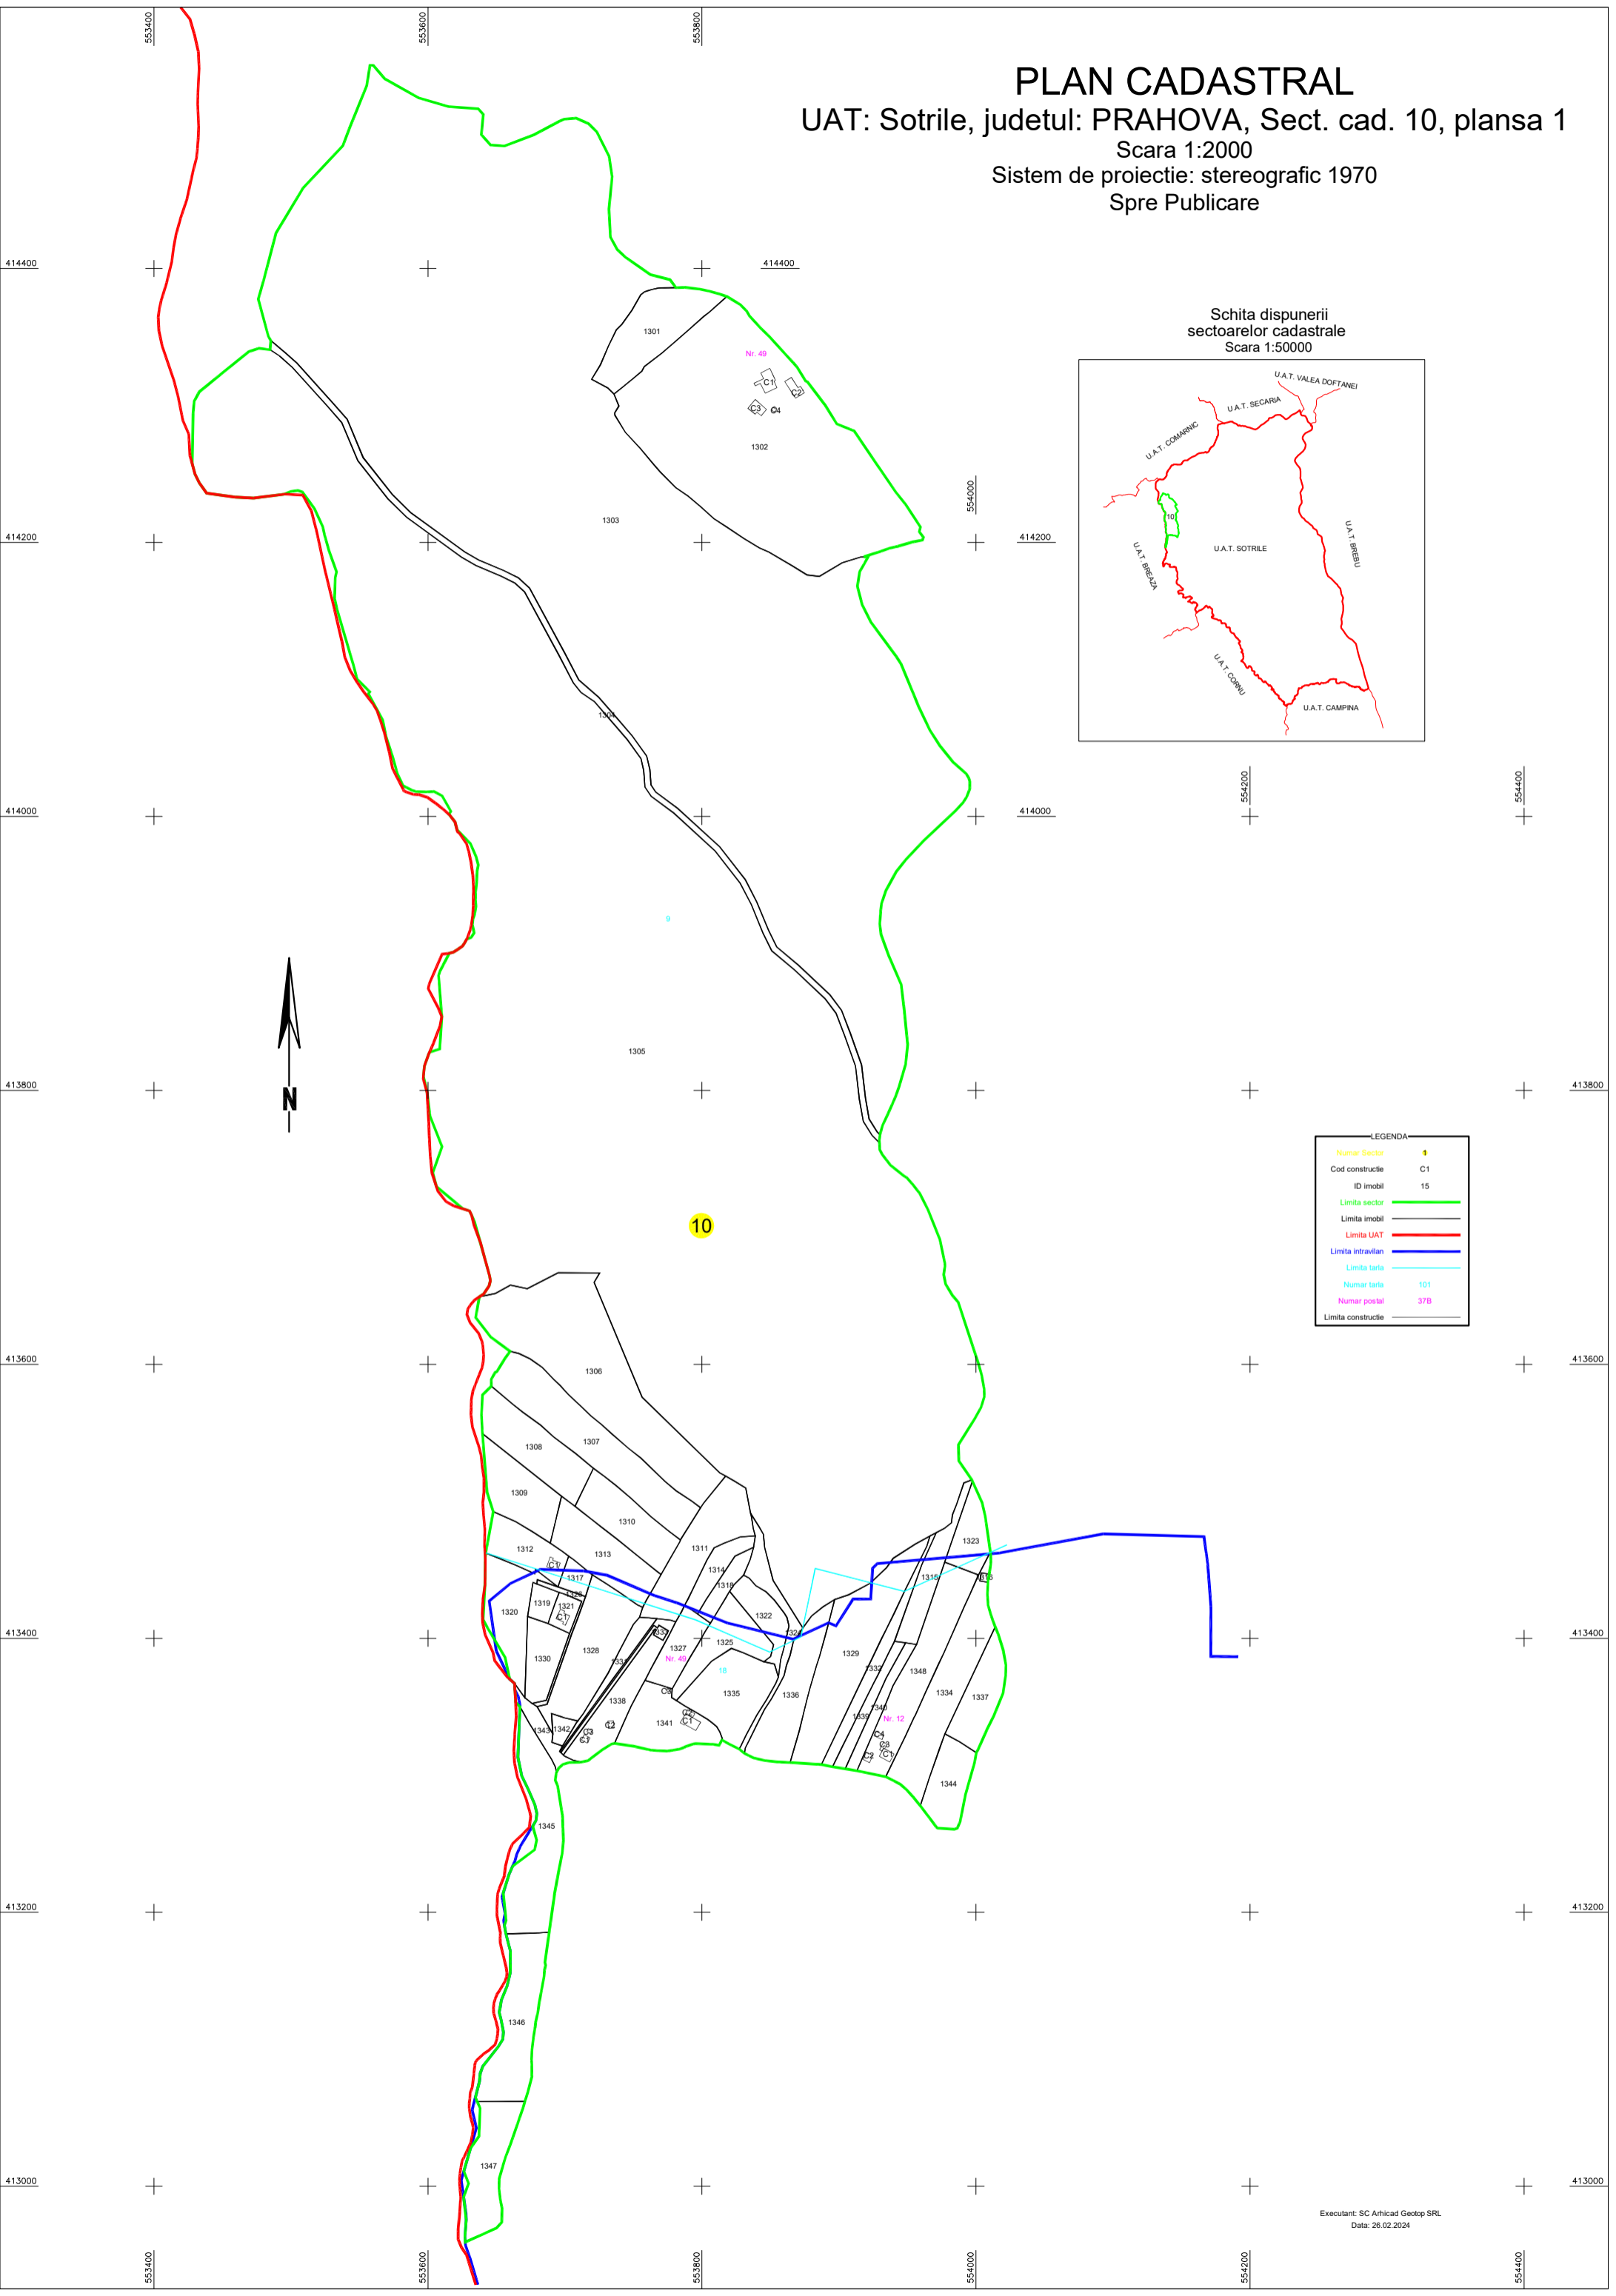

# PLAN CADASTRAL

UAT: Sotriile, judetul: PRAHOVA, Sect. cad. 10, plansa 1  
Scara 1:2000  
Sistem de proiectie: stereografic 1970  
Spre Publicare

Schita dispunerii  
sectoarelor cadastrale  
Scara 1:50000

10

LEGENDA	
Numar Sector	10
Cod constructie	C1
ID Imobil	15
Limita sector	— (green line)
Limita imobil	— (black line)
Limita UAT	— (red line)
Limita intravilan	— (blue line)
Limita tarla	— (cyan line)
Numar tarla	101
Numar postal	37B
Limita constructie	— (black line)