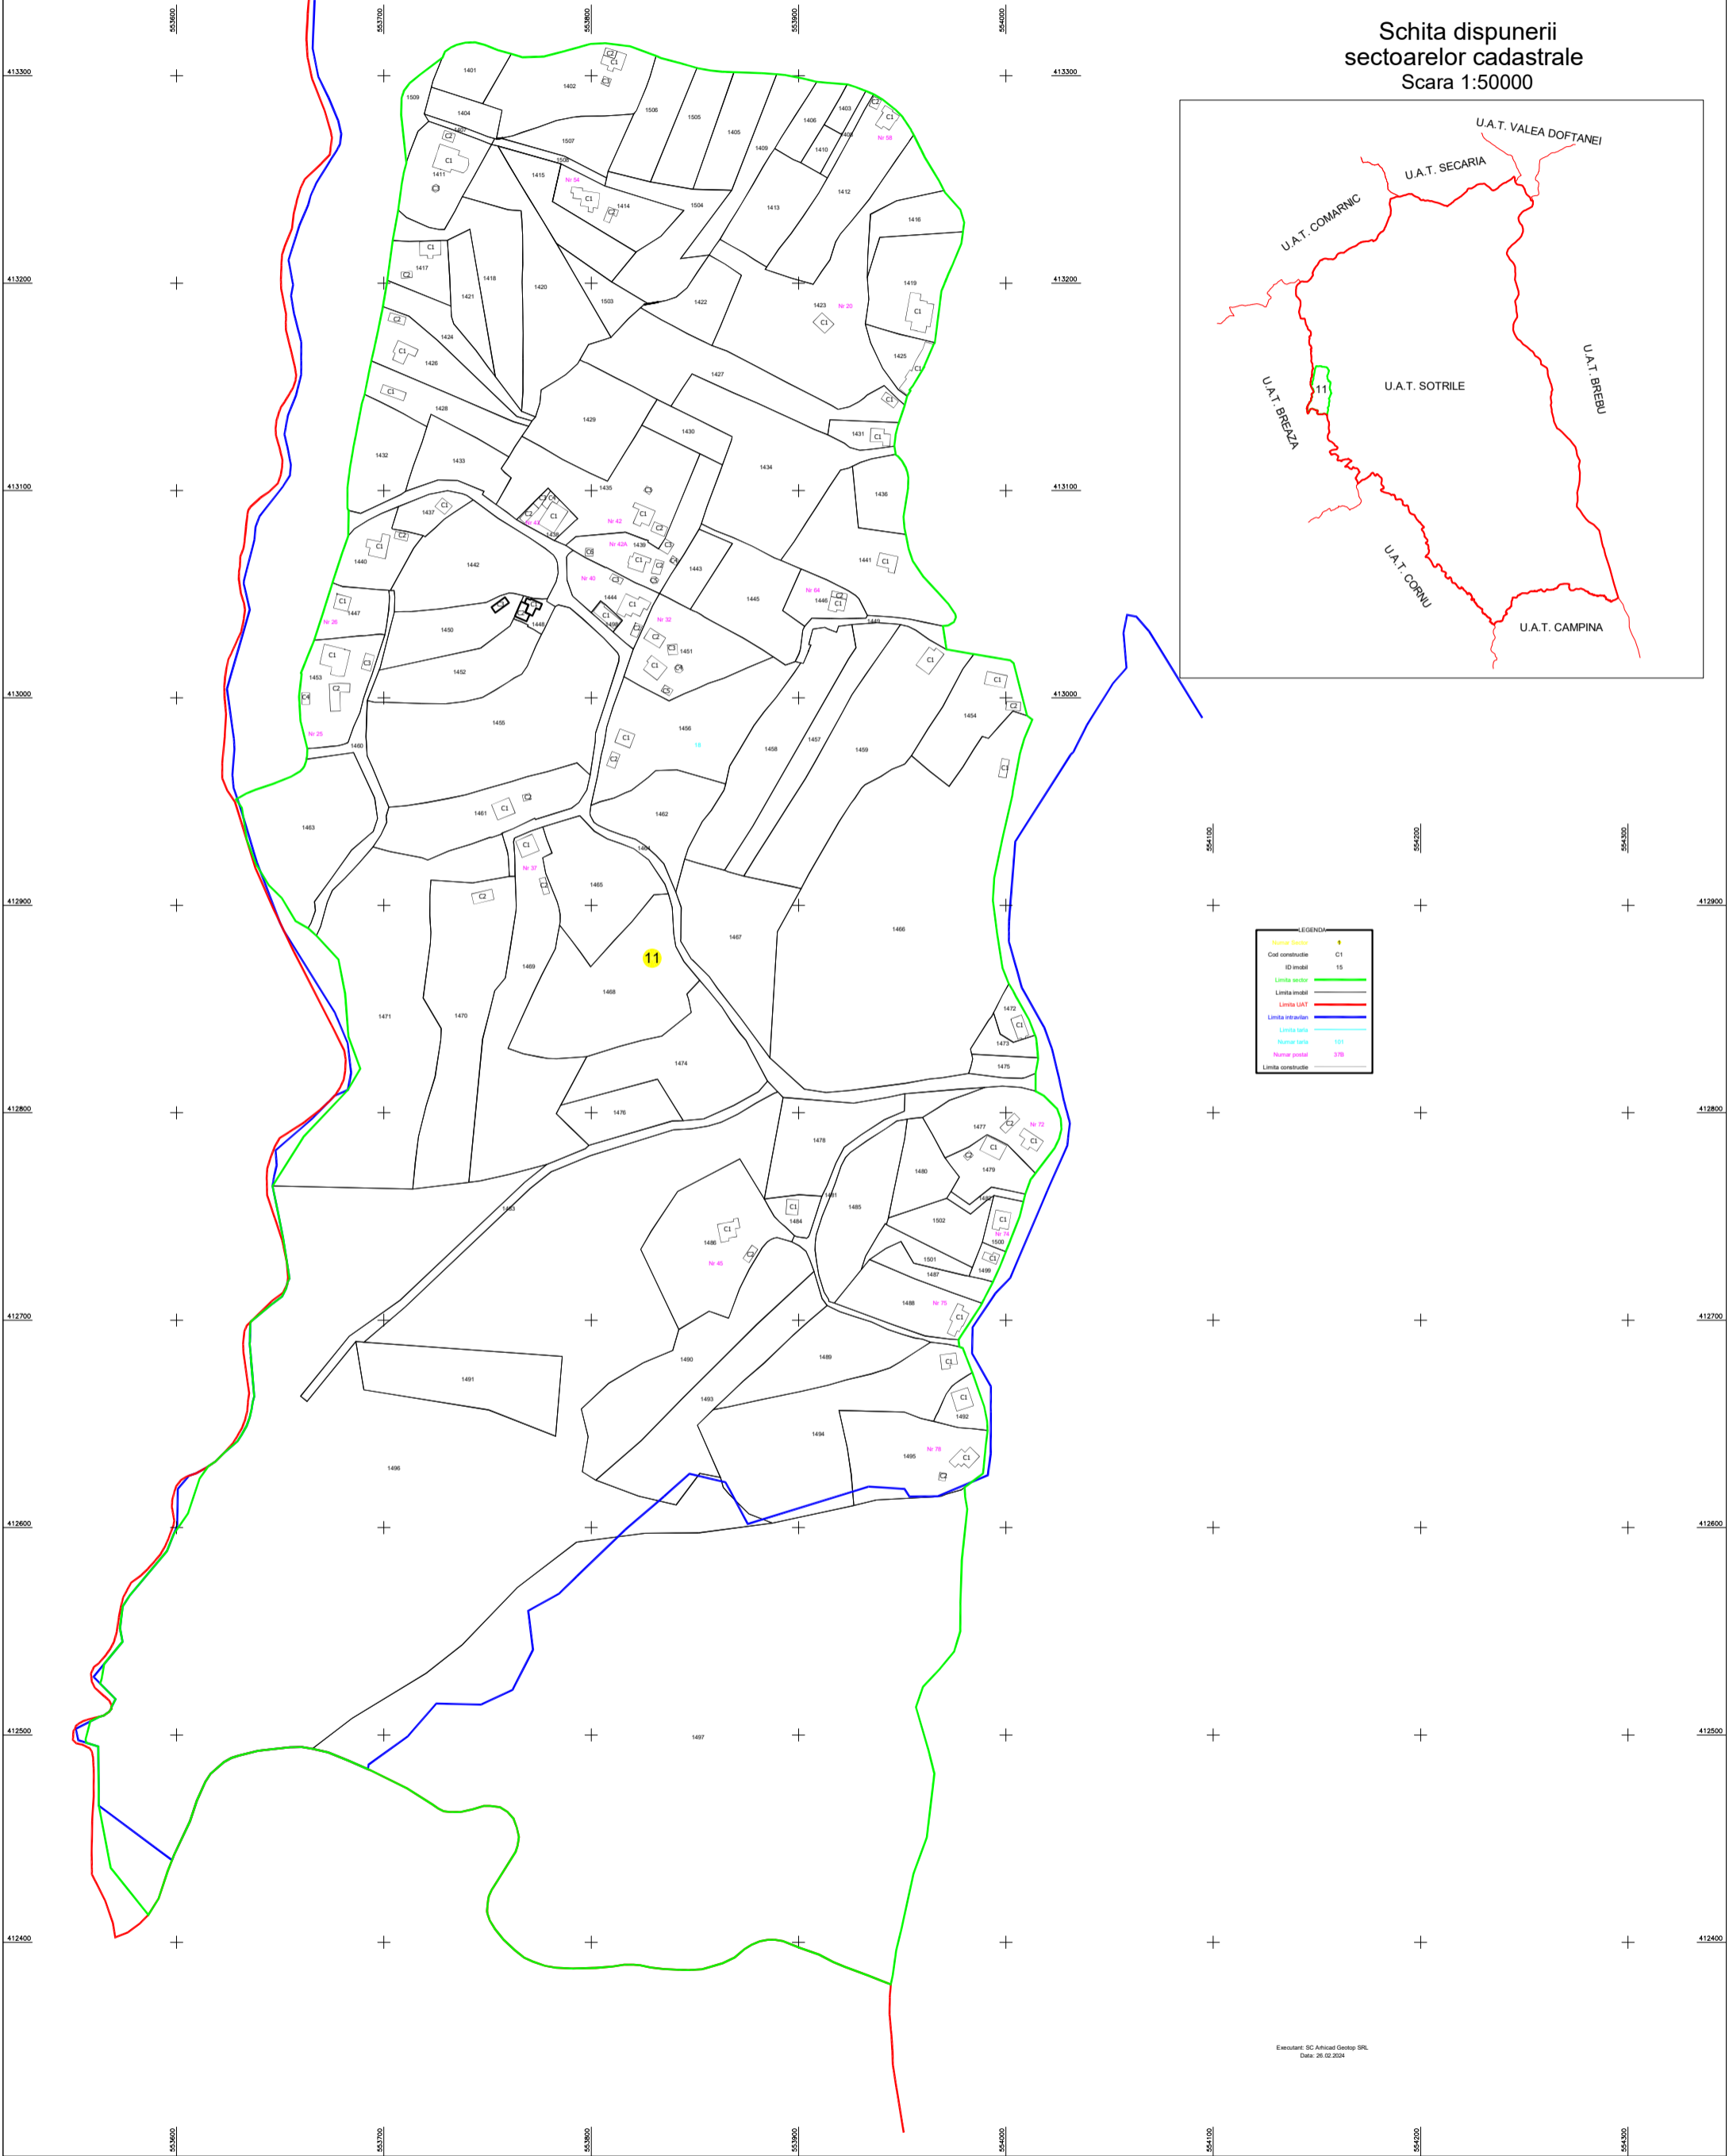

PLAN CADASTRAL
UAT: Sotriile, judetul: PRAHOVA, Sect. cad. 11, plansa 1
Scara 1:1000
Sistem de proiectie: stereografic 1970
Spre Publicare

**Schita dispunerii
sectoarelor cadastrale**
Scara 1:50000