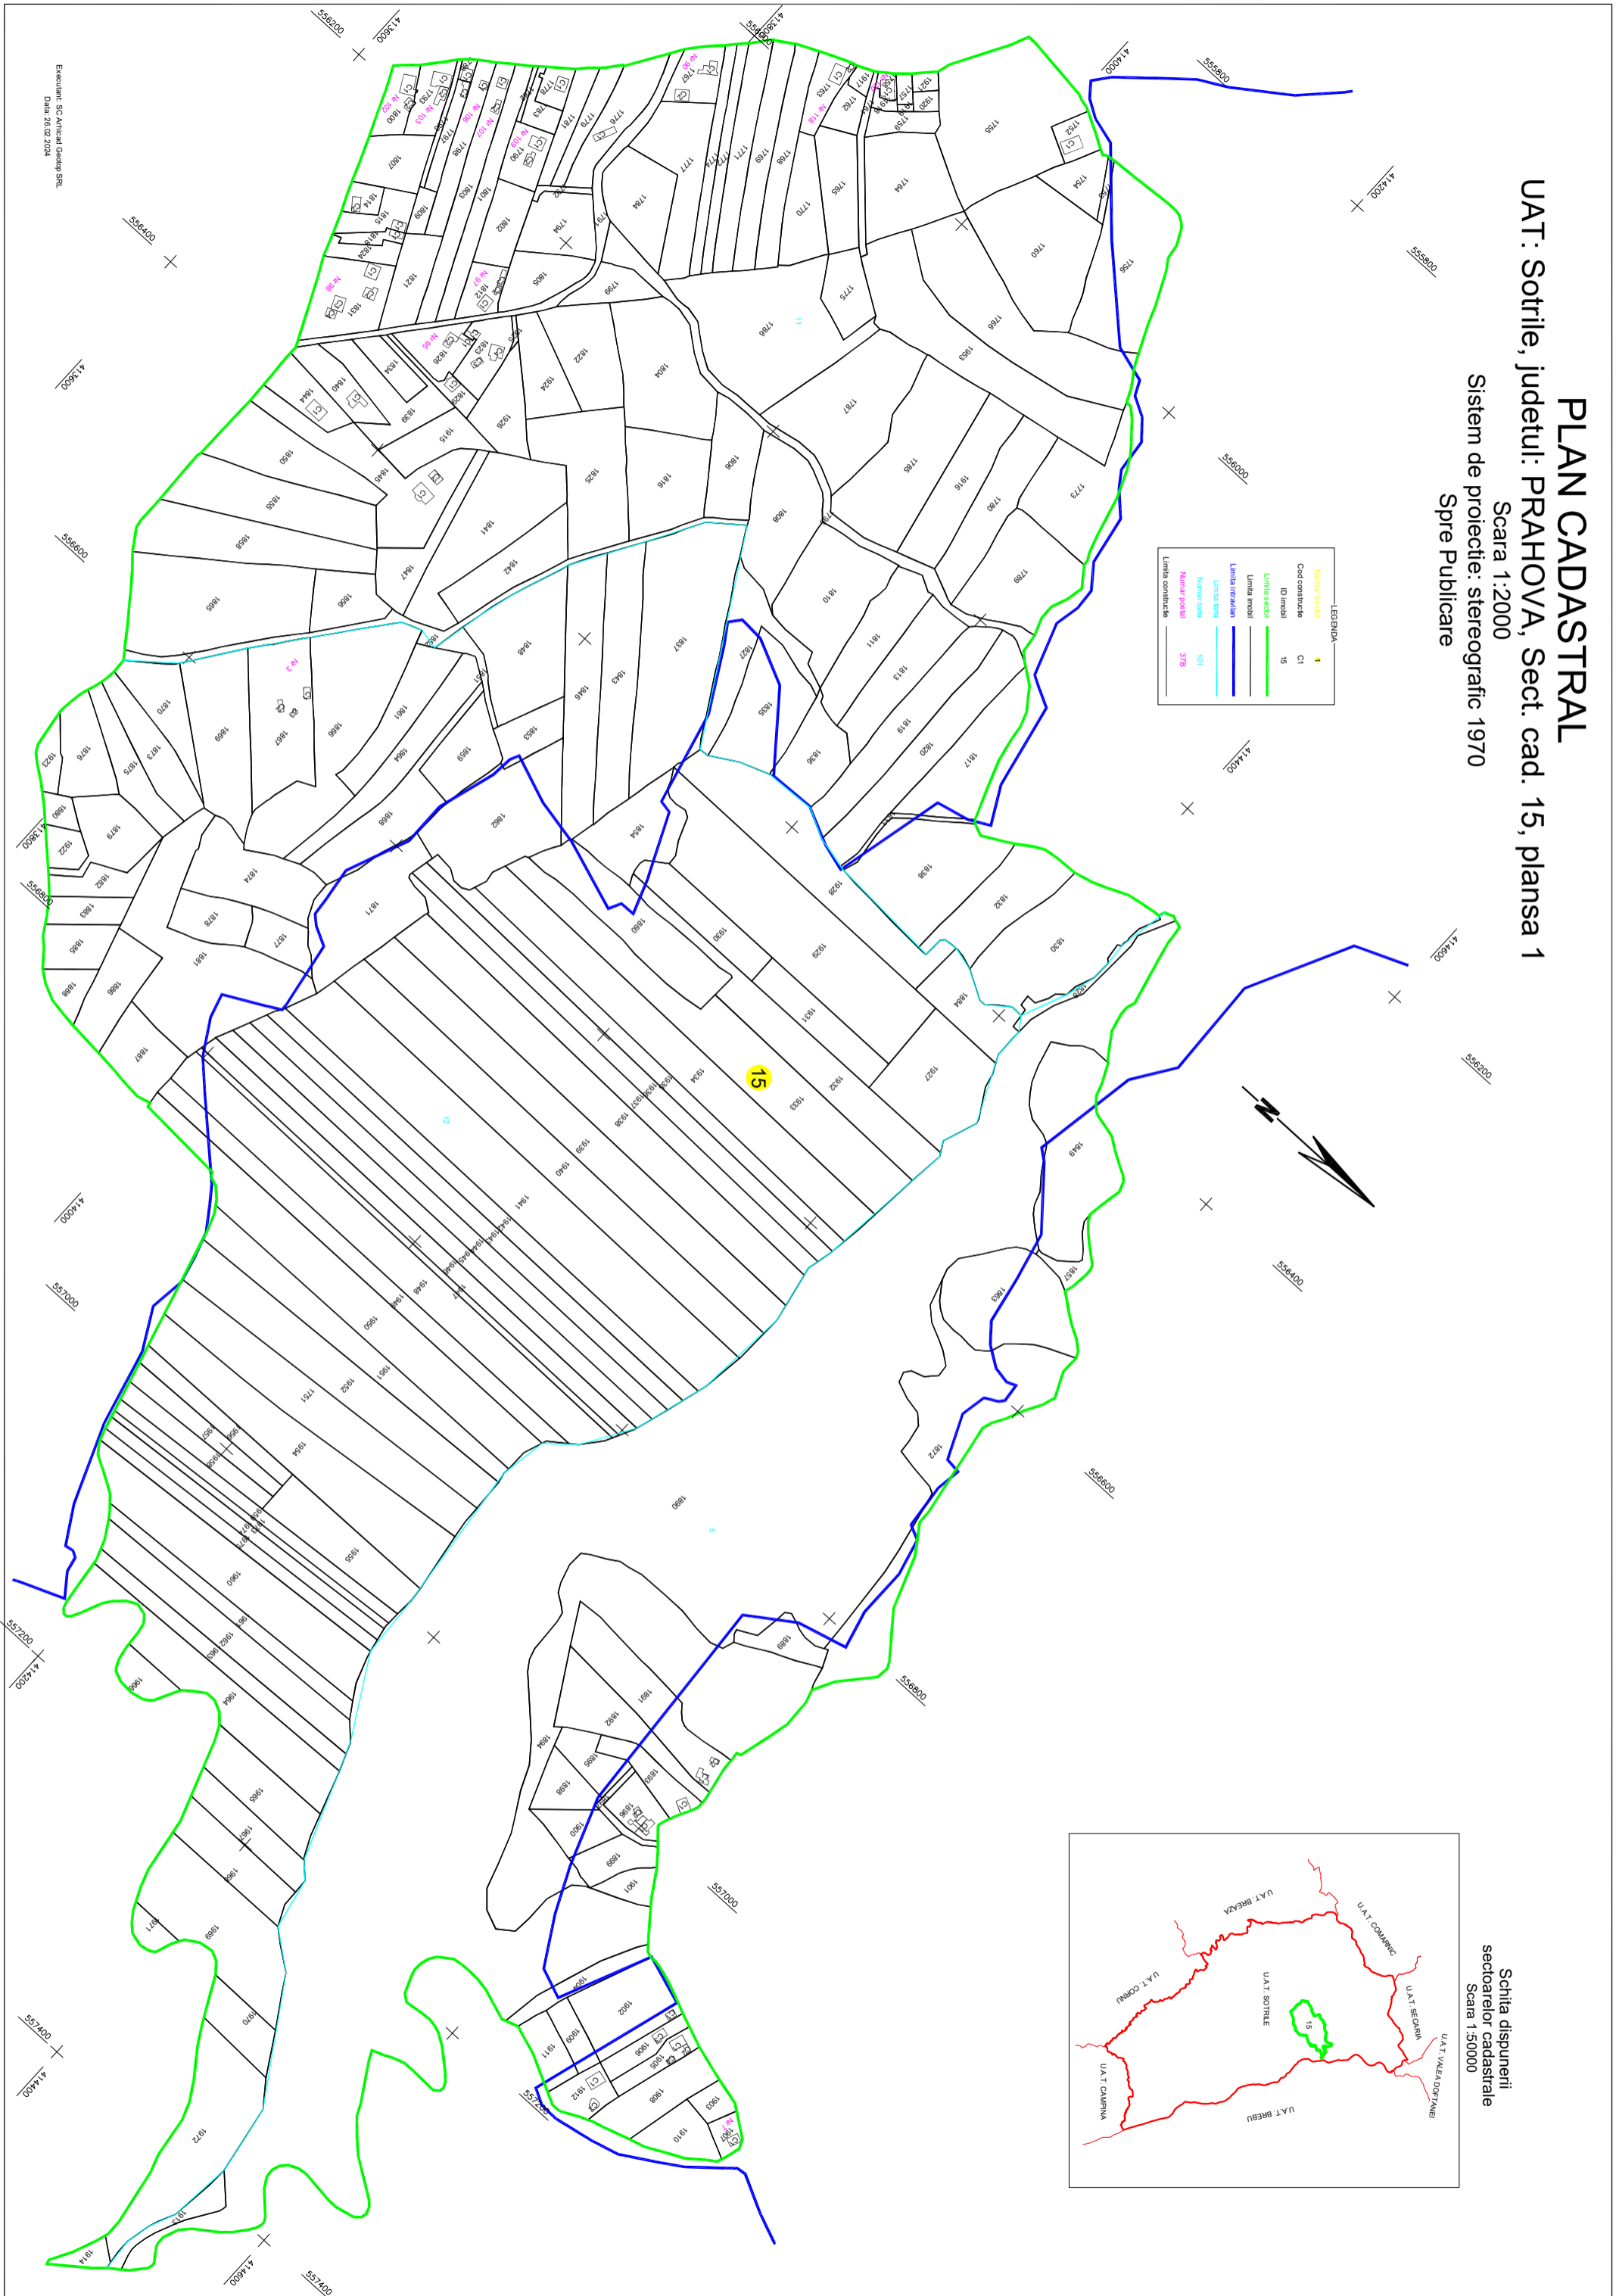

PLAN CADASTRAL

UAT: Sotriile, judetului: PRAHOVA, Sect. cad. 15, planșa 1

Scara 1:2000
Sistem de proiectie: stereografic 1970
Spre Publicare

Schita dispunerii
sectorilor cadastrale
Scara 1:50000

LEGENDA	
Numar sector	15
Cod constructii	C1
ID mobil	15
Limita sector	—
Limita mobil	—
Limita intravilan	—
Limita sata	—
Numar sata	101
Numar posesie	378
Limita comuna	—

Executant: SC Arhitect Geodez SRL
Data: 26.02.2024